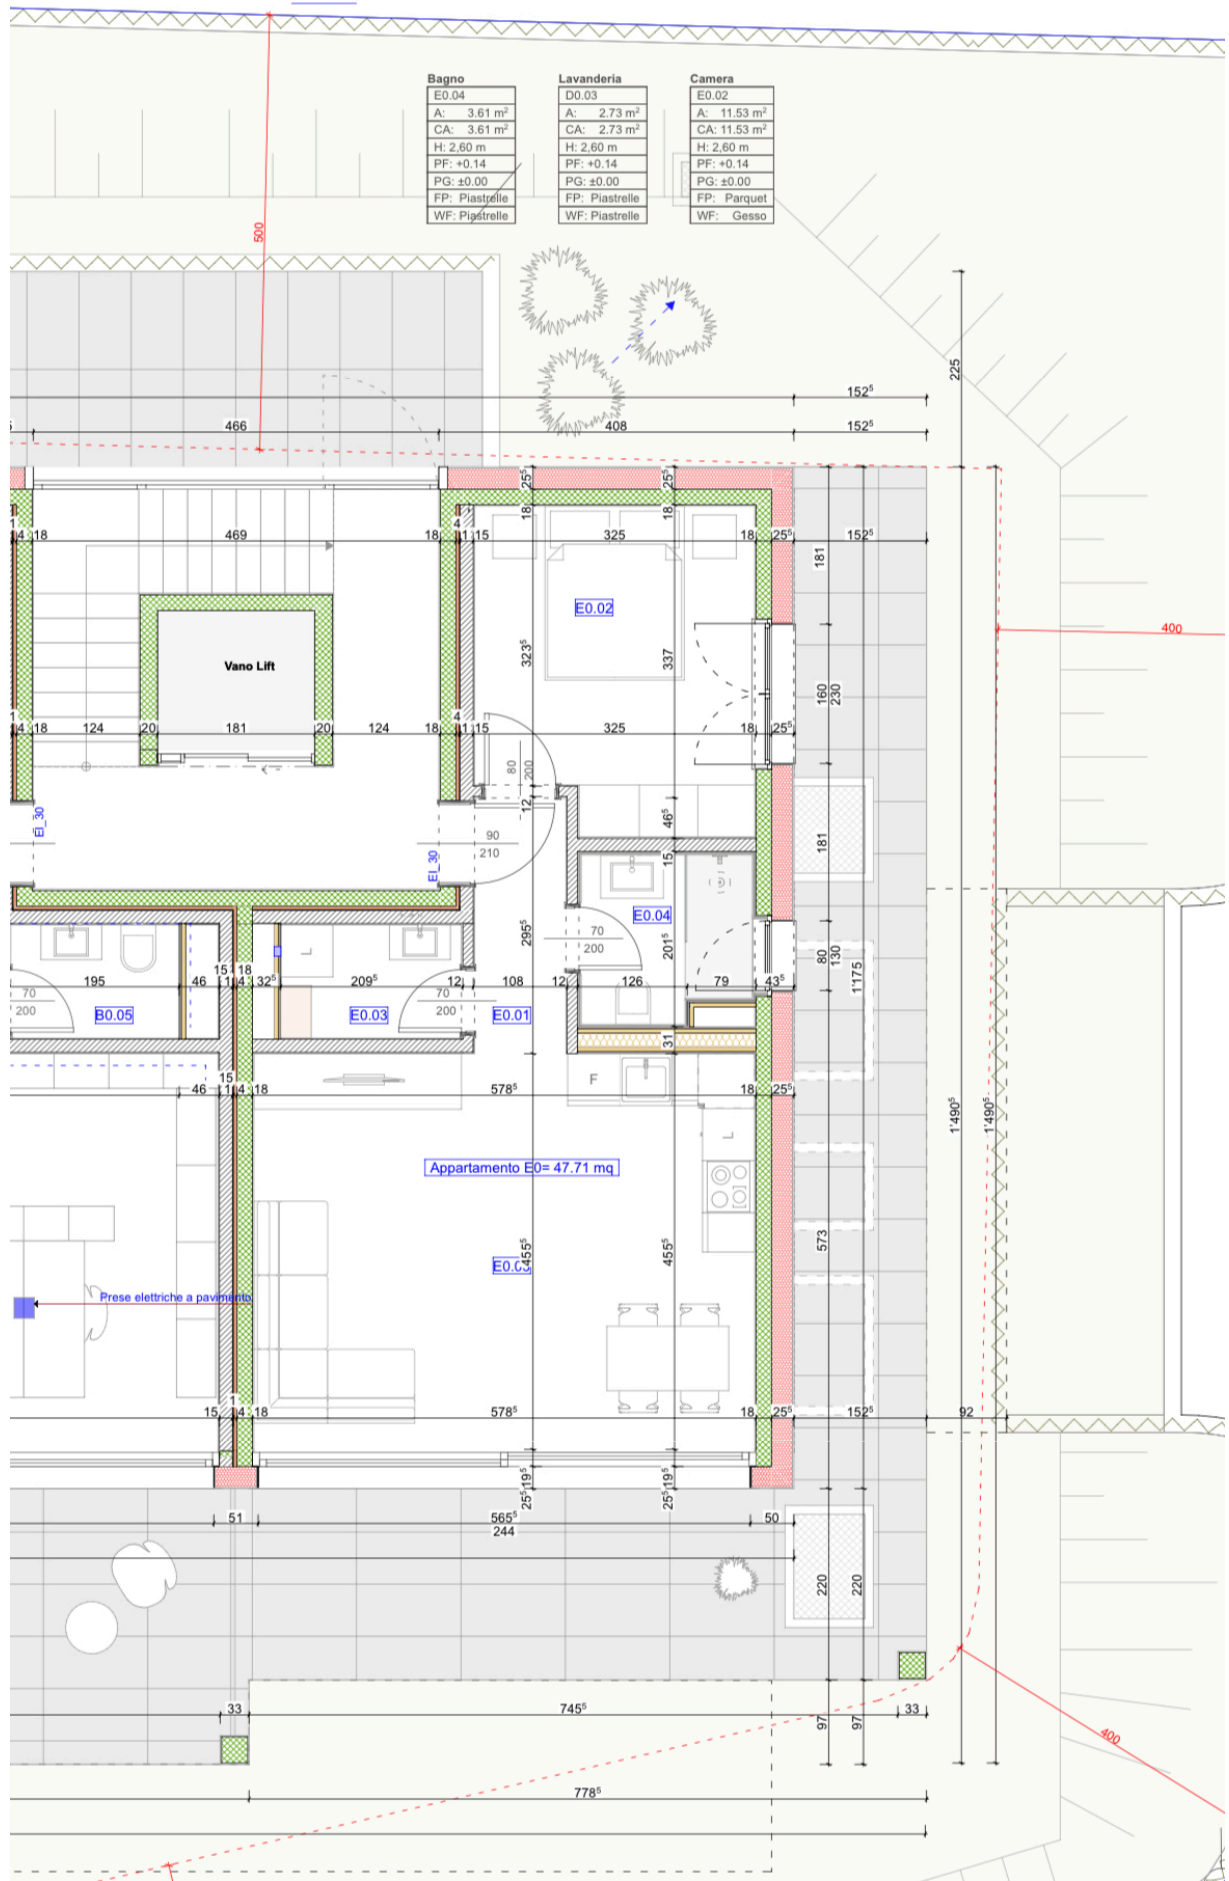

Bagno	
E0.04	
A: 3.61 m ²	
CA: 3.61 m ²	
H: 2.60 m	
PF: +0.14	
PG: ±0.00	
FP: Piastrelle	
WF: Piastrelle	

Lavanderia	
D0.03	
A: 2.73 m ²	
CA: 2.73 m ²	
H: 2.60 m	
PF: +0.14	
PG: ±0.00	
FP: Piastrelle	
WF: Piastrelle	

Camera	
E0.02	
A: 11.53 m ²	
CA: 11.53 m ²	
H: 2.60 m	
PF: +0.14	
PG: ±0.00	
FP: Parquet	
WF: Gesso	

Appartamento E0= 47.71 mq

E.C. 455°

Presse elettriche a pavimento

Terrazza	
E0	
A: 35.56 m ²	
CA: 35.56 m ²	
H: 2.60 m	
PF: +0.14	
PG: ±0.00	
FP: Piastrelle	
WF: WF	

Corridoio	
E0.01	
A: 3.09 m ²	
CA: 29.51 m ²	
H: 2.60 m	
PF: +0.14	
PG: ±0.00	
FP: Parquet	
WF: Gesso	

Zona giorno	
E0.05	
A: 26.42 m ²	
CA: 26.42 m ²	
H: 2.60 m	
PF: +0.14	
PG: ±0.00	
FP: Parquet	
WF: Gesso	