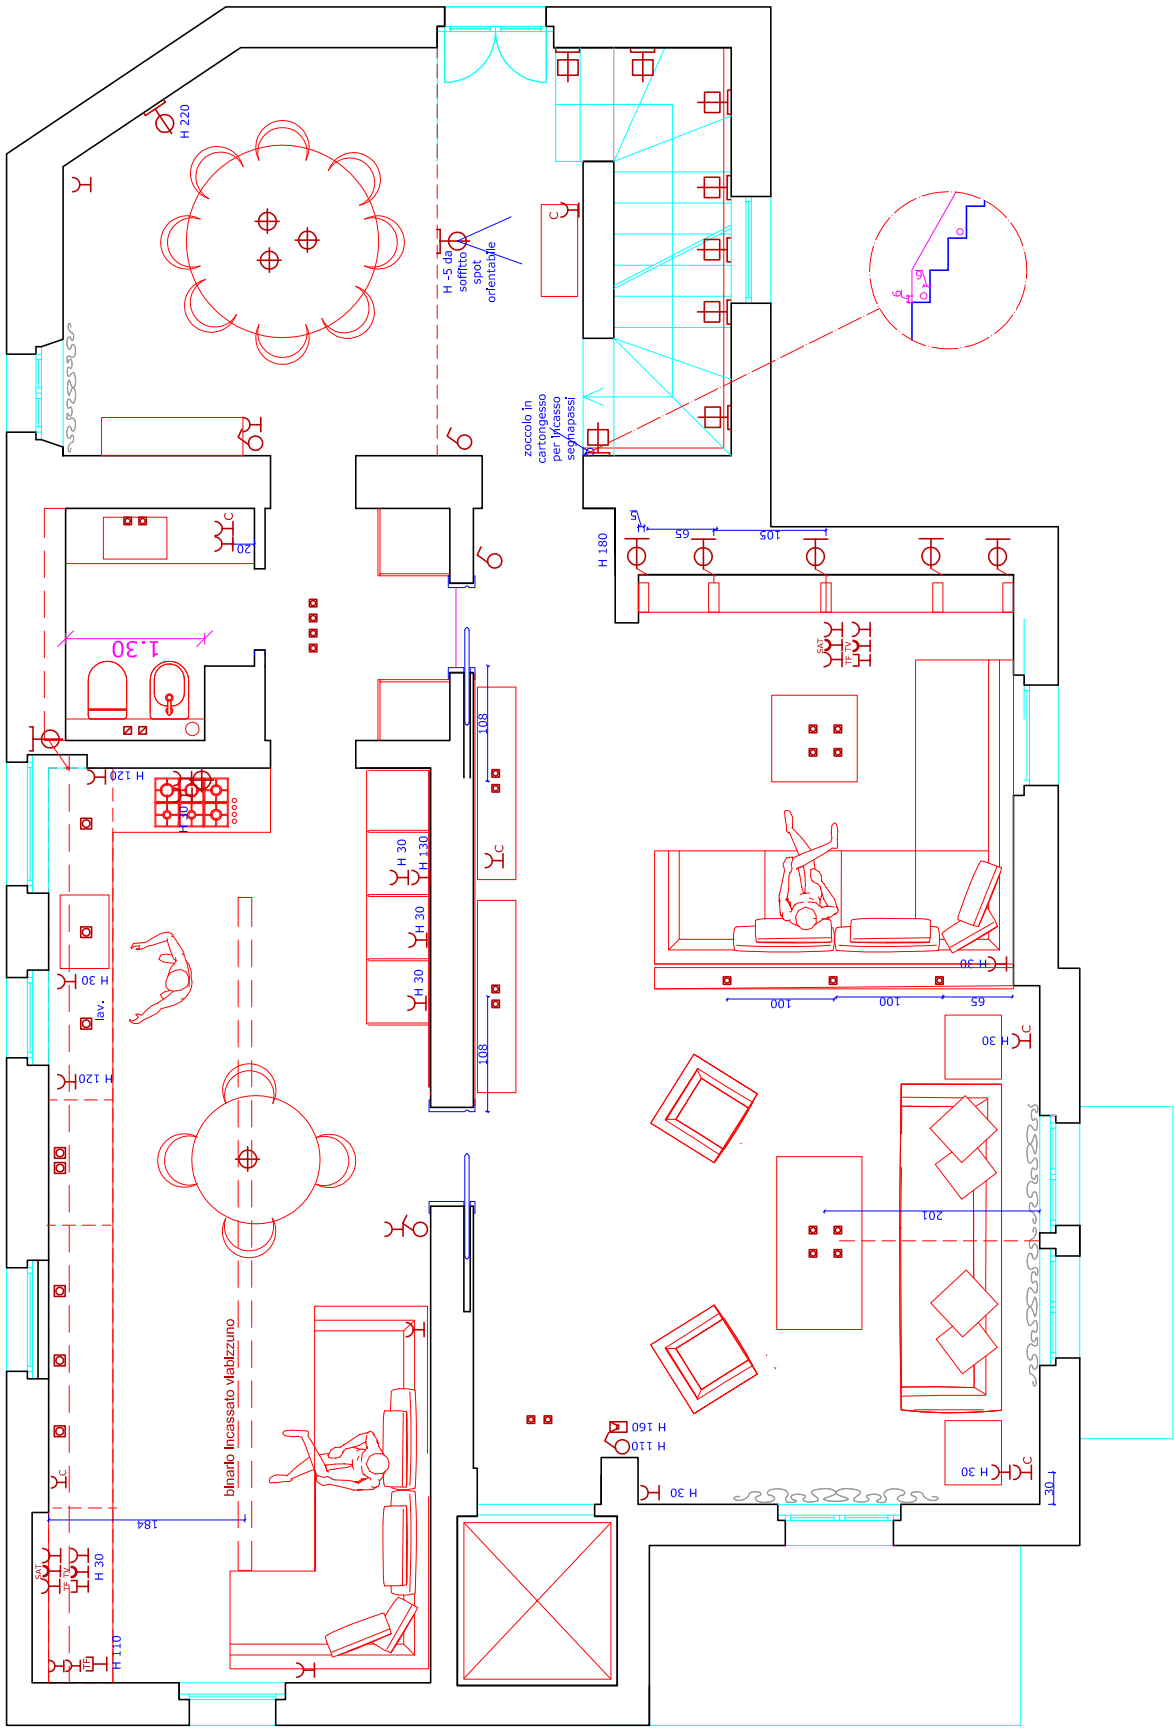

LEGENDA

- ◻ FARETTO IN GESSO DA INCASSO
- ⊕ PUNTO LUCE A SOFFITTO
- FARETTO INCASSO CARTONGESSO
- ⊕ PUNTO LUCE A PARETE
- ⊕ PUNTO LUCE A PARETE H. 0,10 M
- ⊕ FARETTO A PAVIMENTO
- ⊕ PRESA ELETTRICHE 503 O 506
- ⊕ PRESA ELETTRICA COMANDATA
- ⊕ ACCENSIONI 503 O 506
- ⊕ DEVIATORE
- ⊕ PUNTO LUCE A PAVIMENTO
- ⊕ IMPIANTO AUDIO
- ⊕ CITOFONO
- ⊕ TELEFONO
- ⊕ TELEVISIONE
- ⊕ TV SATELLITARE
- ⊕ QUADRO ELETTRICO
- ⊕ LAMPADA EMERGENZA
- ⊕ ALIMENTAZIONE U.T.A.
- ⊕ COMANDO AVVOLGIBILE/ TENDA
- ⊕ CALDAIA
- ⊕ CRONOTERMOSTATO
- ⊕ POMPA DI CALORE
- ⊕ CRONOTERMOSTATO SOLO TERMICO
- ⊕ ASPIRATORE
- ⊕ SENSORE ALLARME

LEGENDA

- ◻ FARETTO IN GESSO DA INCASSO
- PUNTO LUCE A SOFFITTO
- ◻ FARETTO INCASSO CARTONGESSO
- ◻ PUNTO LUCE A PARETE
- ◻ PUNTO LUCE A PARETE H. 0,10 M
- ◻ FARETTO A PAVIMENTO
- ◻ PRESA ELETTRICHE 503 O 506
- ◻ PRESA ELETTRICA COMANDATA
- ◻ ACCENSIONI 503 O 506
- ◻ DEVIATORE
- ◻ PUNTO LUCE A PAVIMENTO
- ◻ IMPIANTO AUDIO
- ◻ CITOFONO
- ◻ TELEFONO
- ◻ TELEVISIONE
- ◻ TV SATELLITARE
- ◻ QUADRO ELETTRICO
- ◻ LAMPADA EMERGENZA
- ◻ ALIMENTAZIONE U.T.A.
- ◻ COMANDO AVVOLGIBILE/TENDA
- ◻ CALDAIA
- ◻ CRONOTERMOSTATO
- ◻ POMPA DI CALORE
- ◻ CRONOTERMOSTATO SOLO TERMICO
- ◻ ASPIRATORE
- ◻ SENSORE ALLARME

Proprietà: White House

scala 1:50

Piante: Cantina

1

Soluzione A